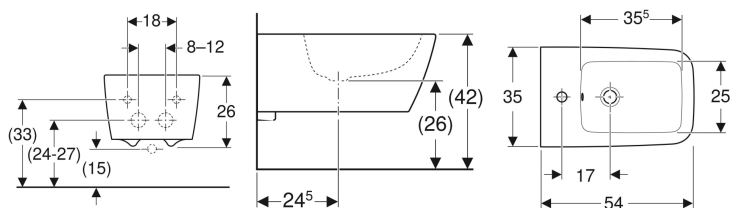

**Bidet sospeso Geberit iCon Square, fissaggio nascosto**

Figura di esempio

**Destinazioni d'uso**

- Per rubinetti monoforo con tubi di raccordo flessibili

**Proprietà**

- Sospeso

**Materiale in dotazione**

- Materiale di fissaggio

**Da ordinare separatamente**

- Scarico prolungato per sifone

- Allacciamento idrico nascosto
- Fissaggio nascosto

**Dati tecnici**

Materiale | Vetrochina

No. art.	Colore / superficie	Trooppieno	B	H	T
231910600	Bianco / KeraTect	Visibile	35 cm	26 cm	54 cm
231910000	Bianco	Visibile	35 cm	26 cm	54 cm

- Ceramiche disponibili con smalto KeraTect su richiesta. Tempo di consegna indicativo 8 settimane.
- Fissaggio semplice a parete Geberit tipo EFF3