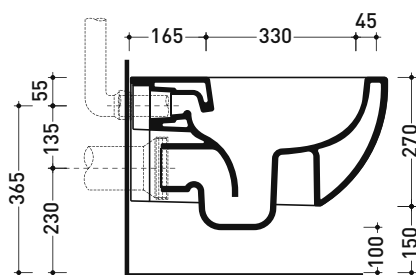

Accessori tecnici: Staffa di fissaggio universale per vasi e bidet sospesi (41/P)

Dim. Imballo cm | Peso 22,5 kg | Pz. Pallet n° 18

UNI EN 997

Dop-No997

FLAMINIA sconsiglia l'abbinamento di questo Wc con passo rapido/flussometro e cassette alte tradizionali.

vista zenitale / zenital view

vista laterale / lateral view

sezione longitudinale / section

art. 9008
 kit di fissaggio
 Fischer (in dotazione)
 Fischer fixing kit
 (included in the box)

vista retro / back view

dimensioni in mm

Le misure dimensionali riportate hanno una tolleranza del 2%

CERAMICA: finiture lucide

finiture opache

* in abbinamento solo coprivaso Alluminio (QKCW07)