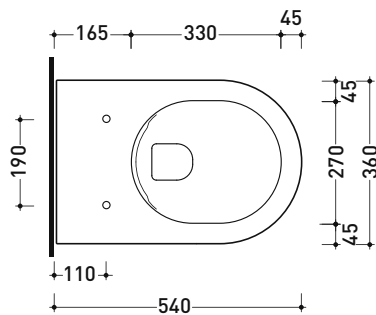

Accessori tecnici: Staffa di fissaggio universale per vasi e bidet sospesi (41/P)

Dim. Imballo cm | Peso 22,5 kg | Pz. Pallet n° 18

UNI EN 997

Dop-No997

FLAMINIA sconsiglia l'abbinamento di questo Wc con passo rapido/flussometro e cassette alte tradizionali.

vista zenitale / zenital view

vista laterale / lateral view

sezione longitudinale / section

art. 9008
 kit di fissaggio
 Fischer (in dotazione)
 Fischer fixing kit
 (included in the box)

vista retro / back view

dimensioni in mm

Le misure dimensionali riportate hanno una tolleranza del 2%

CERAMICA: finiture lucide

finiture opache

* in abbinamento solo coprivaso Alluminio (QKCW07)