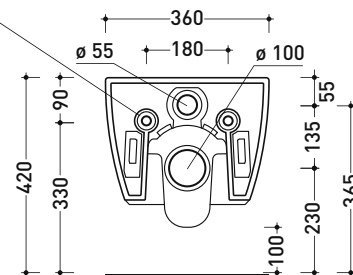

Accessori tecnici: Staffa di fissaggio universale per vasi e bidet sospesi (41/P)

Dim. Imballo cm | Peso 22,5 kg | Pz. Pallet n° 18

UNI EN 997

Dop-No997

FLAMINIA sconsiglia l'abbinamento di questo Wc con passo rapido/flussometro e cassette alte tradizionali.

vista zenitale / zenital view

vista laterale / lateral view

sezione longitudinale / section

art. 9008
 kit di fissaggio
 Fischer (in dotazione)
 Fischer fixing kit
 (included in the box)

vista retro / back view

dimensioni in mm

Le misure dimensionali riportate hanno una tolleranza del 2%

CERAMICA: finiture lucide

finiture opache

* in abbinamento solo coprivaso Alluminio (QKCW07)