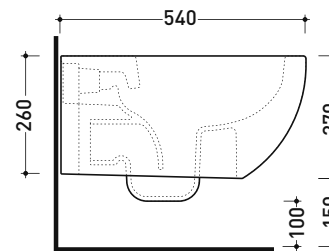

Accessori tecnici: Staffa di fissaggio universale per vasi e bidet sospesi (41/P)

Dim. Imballo cm | Peso 22,5 kg | Pz. Pallet n° 18

UNI EN 997

Dop-No997

FLAMINIA sconsiglia l'abbinamento di questo Wc con passo rapido/flussometro e cassette alte tradizionali.

vista zenitale / zenital view

vista laterale / lateral view

sezione longitudinale / section

art. 9008
 kit di fissaggio
 Fischer (in dotazione)
 Fischer fixing kit
 (included in the box)

vista retro / back view

dimensioni in mm

Le misure dimensionali riportate hanno una tolleranza del 2%

CERAMICA: finiture lucide

finiture opache

* in abbinamento solo coprivaso Alluminio (QKCW07)