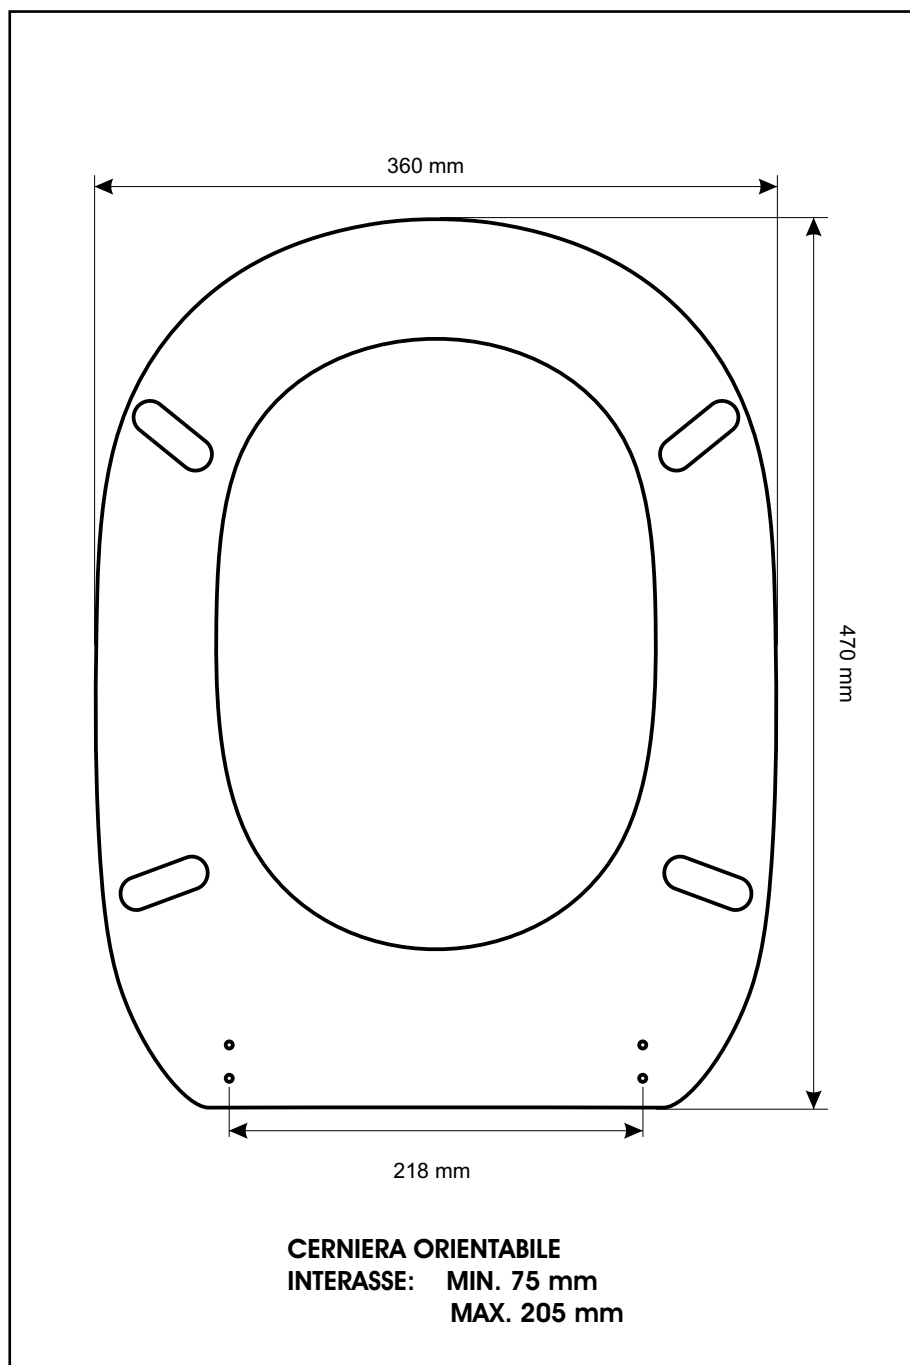

**SCHEDA TECNICA**  
COPRIWATER IN RESINA POLIESTERE

Codice articolo: 09138

Nome articolo: BELLE EPOQUE

Azienda: CESAME

Cerniera: CERNIERA T 230 KIT 9 VITE 65

Paracolpi anteriori: mm 10 - 2 CHIODI

Paracolpi posteriori: mm 10 - 2 CHIODI