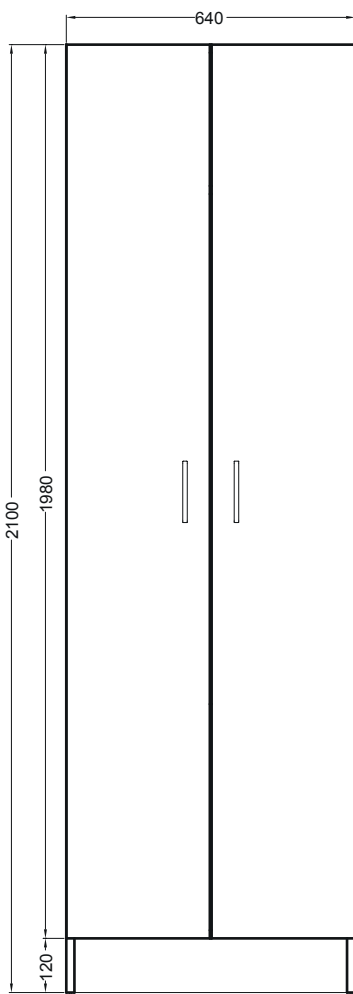

COLF 7

Colonna 2 ante con ripiano superiore,
3 contenitori estraibili multiuso,
cassetto e ripiano inferiore

64X60X210 h.

PIANTA

CESTO ESTRAIBILE

VISTA FRONTALE

VISTA LATERALE

VISTA FRONTALE SENZA PORTE