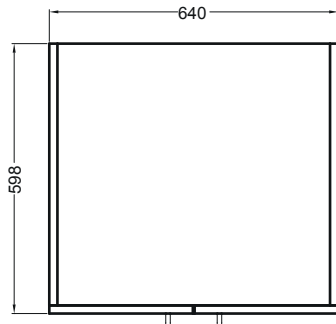

COLF 7

Colonna 2 ante con ripiano superiore,
3 contenitori estraibili multiuso,
cassetto e ripiano inferiore

64X60X210 h.

PIANTA

CESTO ESTRAIBILE

VISTA FRONTALE

VISTA LATERALE

VISTA FRONTALE SENZA PORTE