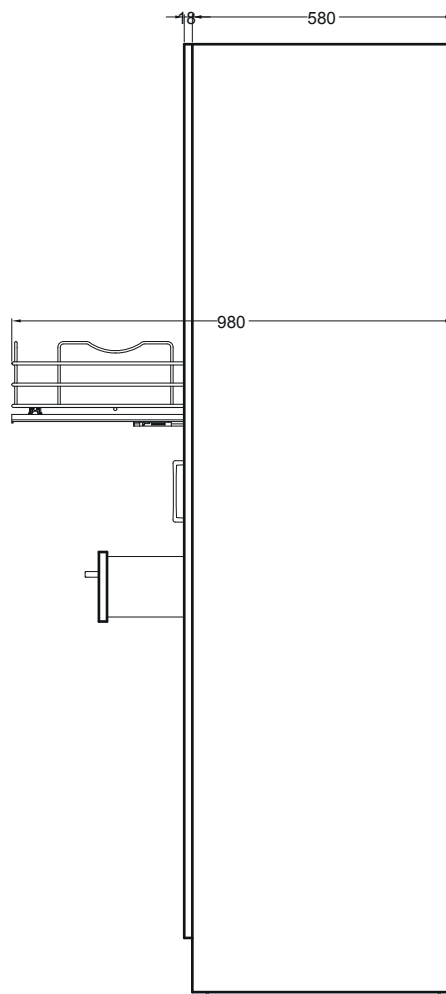

COLF 7

Colonna 2 ante con ripiano superiore,
3 contenitori estraibili multiuso,
cassetto e ripiano inferiore

64X60X210 h.

PIANTA

CESTO ESTRAIBILE

VISTA FRONTALE

VISTA LATERALE

VISTA FRONTALE SENZA PORTE