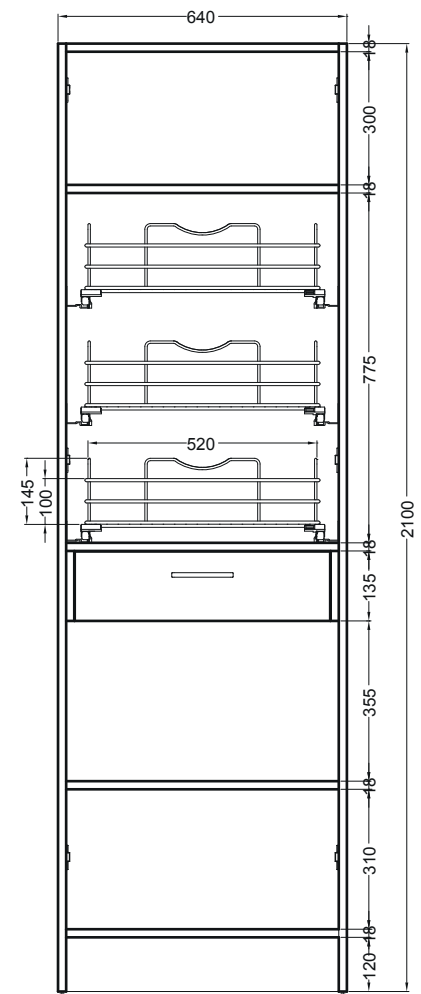

COLF 7

Colonna 2 ante con ripiano superiore,
3 contenitori estraibili multiuso,
cassetto e ripiano inferiore

64X60X210 h.

PIANTA

CESTO ESTRAIBILE

VISTA FRONTALE

VISTA LATERALE

VISTA FRONTALE SENZA PORTE