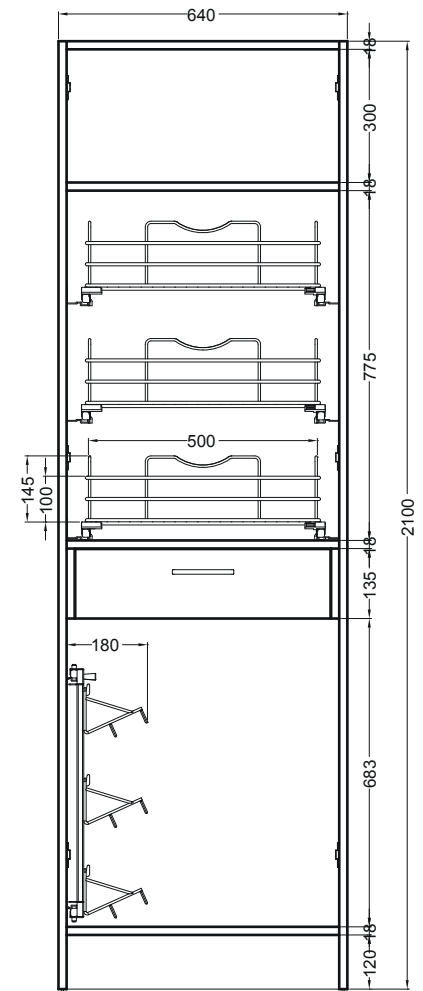

COLF 6

Colonna 2 ante con
 ripiano superiore,
 3 contenitori estraibili multiuso,
 cassetto,
 cantinetta laterale estraibile

64X60X210 h.

PIANTA

CESTO ESTRAIBILE

VISTA FRONTALE

VISTA LATERALE

VISTA FRONTALE SENZA PORTE