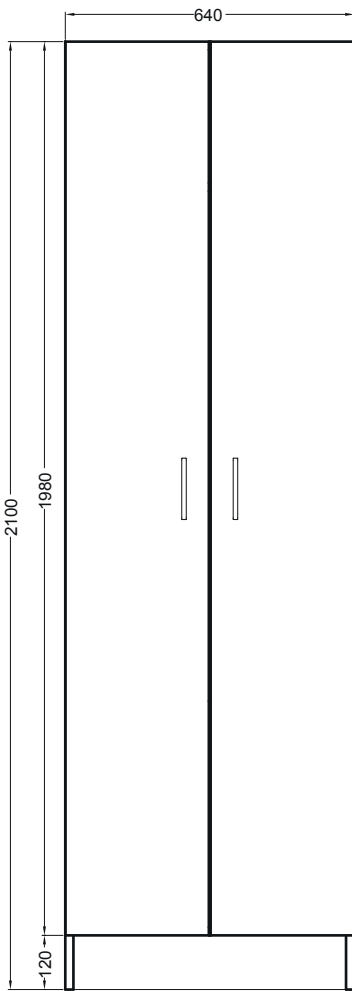

COLF 6

Colonna 2 ante con
 ripiano superiore,
 3 contenitori estraibili multiuso,
 cassetto,
 cantinetta laterale estraibile

64X60X210 h.

PIANTA

CESTO ESTRAIBILE

VISTA FRONTALE

VISTA LATERALE

VISTA FRONTALE SENZA PORTE