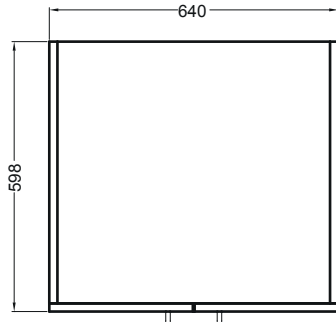

COLF 6

Colonna 2 ante con
 ripiano superiore,
 3 contenitori estraibili multiuso,
 cassetto,
 cantinetta laterale estraibile

64X60X210 h.

PIANTA

CESTO ESTRAIBILE

VISTA FRONTALE

VISTA LATERALE

VISTA FRONTALE SENZA PORTE