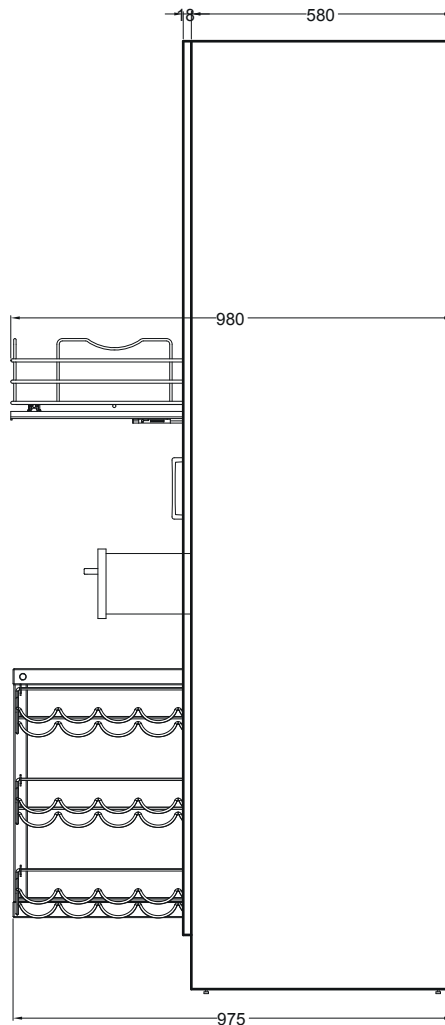

COLF 6

Colonna 2 ante con
 ripiano superiore,
 3 contenitori estraibili multiuso,
 cassetto,
 cantinetta laterale estraibile

64X60X210 h.

PIANTA

CESTO ESTRAIBILE

VISTA FRONTALE

VISTA LATERALE

VISTA FRONTALE SENZA PORTE