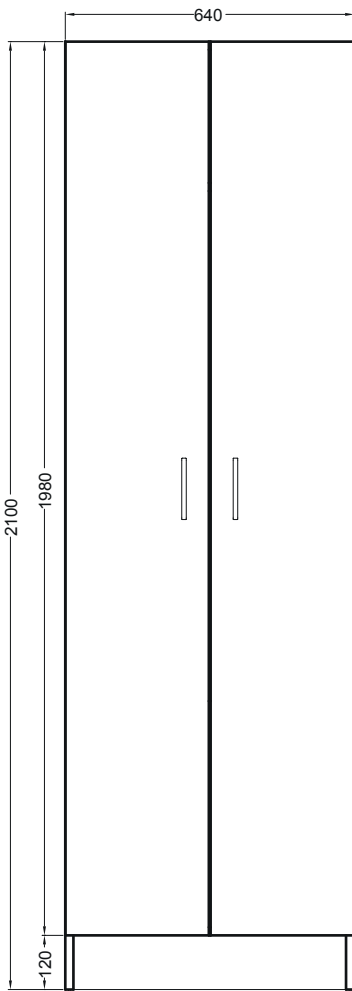

**COLF 4**

Colonna 2 ante con  
appendibiancheria, tavolo estraibile,  
cassetto, cesto portabiancheria  
estraibile in tessuto

64X60X210 h.

PIANTA

VISTA FRONTALE

VISTA LATERALE

VISTA FRONTALE SENZA PORTE