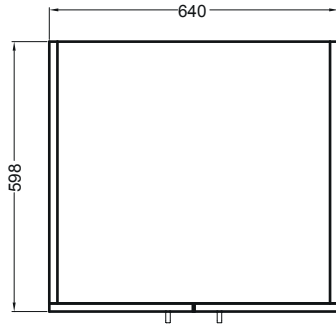

**COLF 4**

Colonna 2 ante con  
appendibiancheria, tavolo estraibile,  
cassetto, cesto portabiancheria  
estraibile in tessuto

64X60X210 h.

PIANTA

VISTA FRONTALE

VISTA LATERALE

VISTA FRONTALE SENZA PORTE