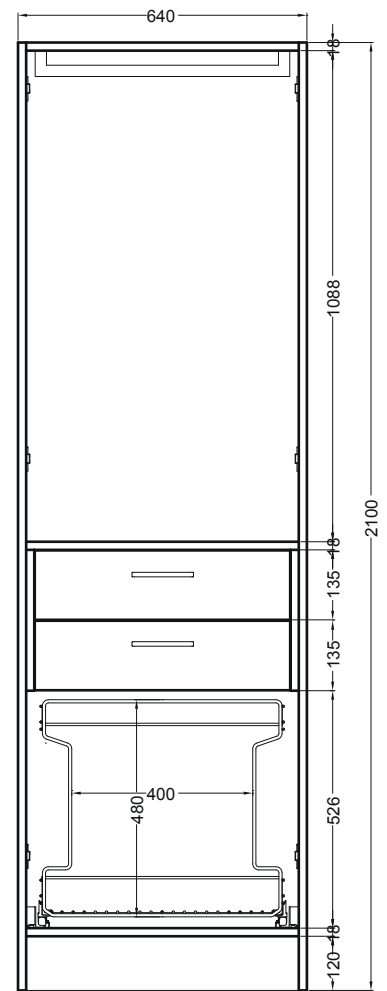

**COLF 4**

Colonna 2 ante con  
appendibiancheria, tavolo estraibile,  
cassetto, cesto portabiancheria  
estraibile in tessuto

64X60X210 h.

PIANTA

VISTA FRONTALE

VISTA LATERALE

VISTA FRONTALE SENZA PORTE