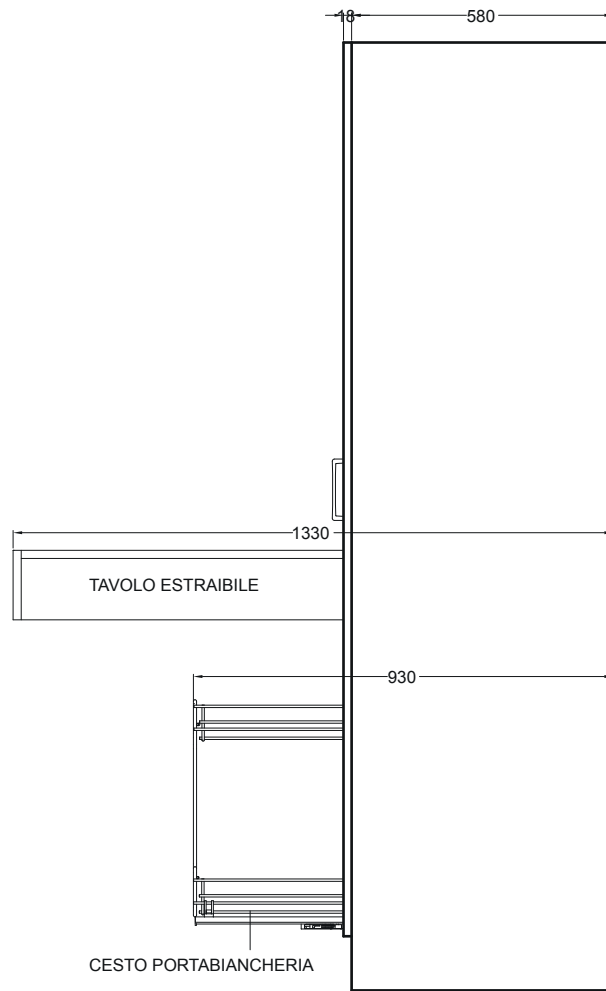

**COLF 4**

Colonna 2 ante con  
appendibiancheria, tavolo estraibile,  
cassetto, cesto portabiancheria  
estraibile in tessuto

64X60X210 h.

PIANTA

VISTA FRONTALE

VISTA LATERALE

VISTA FRONTALE SENZA PORTE