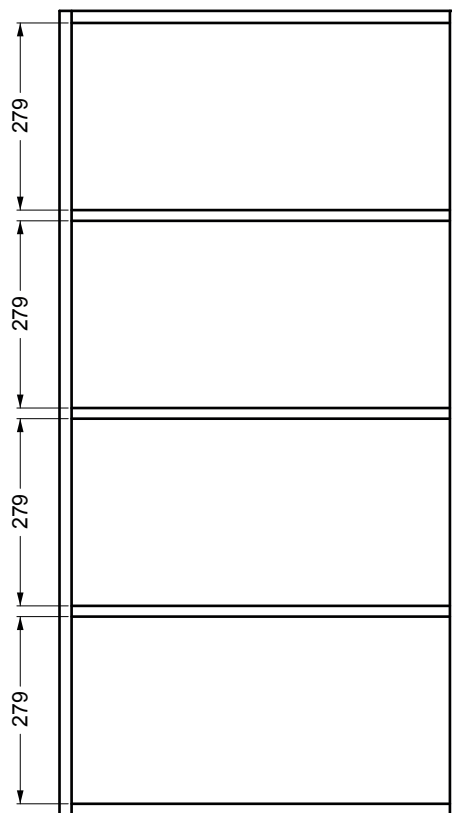

BRAVA 8

Colonna sospesa 2 ante e 2 ripiani interni
DX-SX

60x34x120 h.

PIANTA

VISTA FRONTALE

VISTA FRONTALE SENZA ANTE

VISTA LATERALE