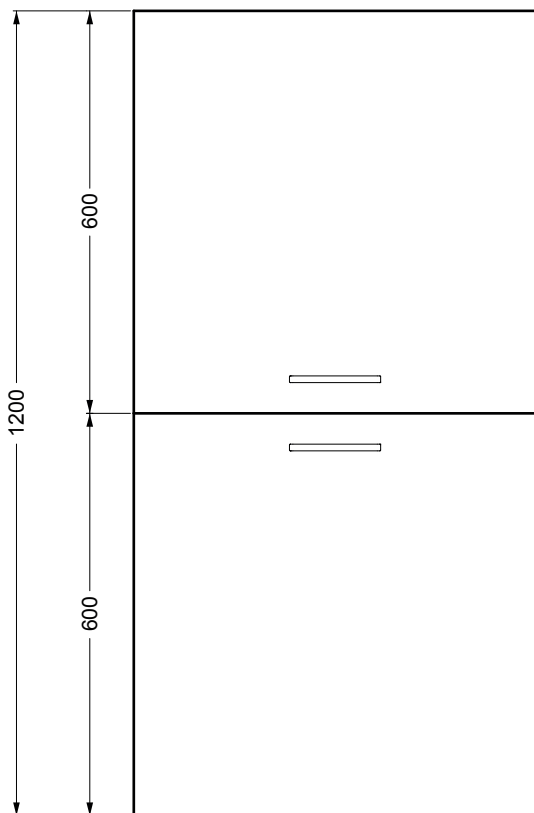

BRAVA 8

Colonna sospesa 2 ante e 2 ripiani interni
DX-SX

60x34x120 h.

PIANTA

VISTA FRONTALE

VISTA FRONTALE SENZA ANTE

VISTA LATERALE