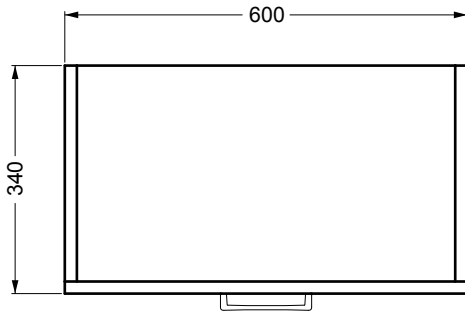

BRAVA 8

Colonna sospesa 2 ante e 2 ripiani interni
DX-SX

60x34x120 h.

PIANTA

VISTA FRONTALE

VISTA FRONTALE SENZA ANTE

VISTA LATERALE