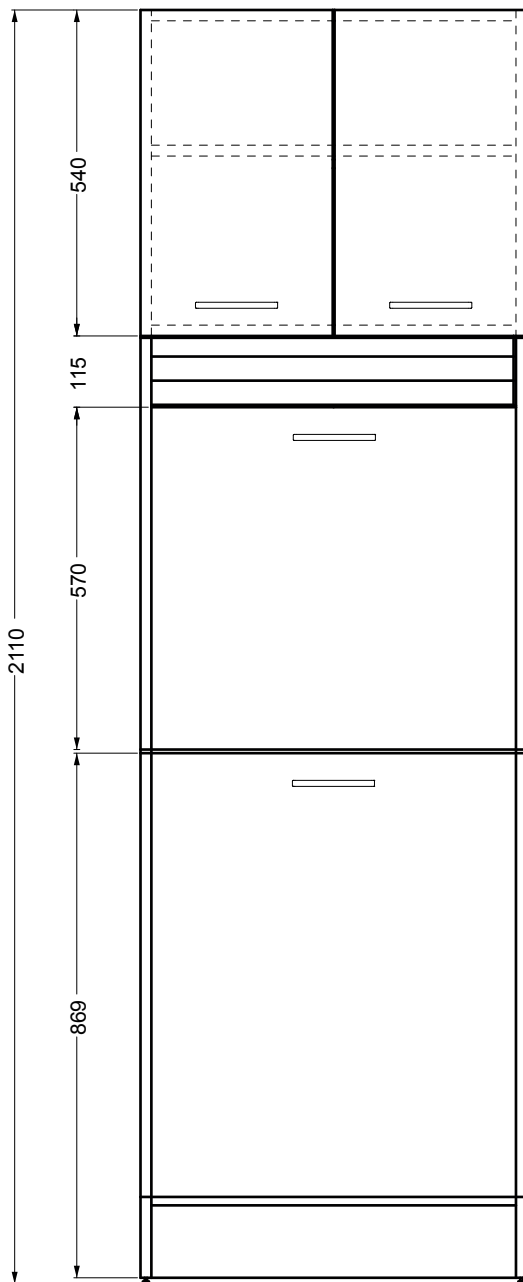

**BRAVA 2**

Colonna 2 ante e 2 cesti  
60x34x210 h.

PIANTA

VISTA FRONTALE

VISTA LATERALE