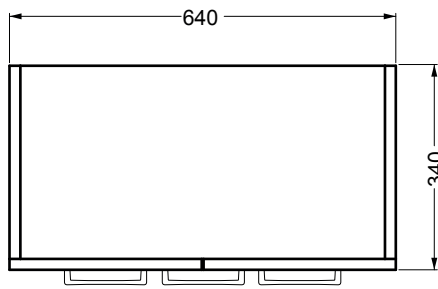

**BRAVA 2**

Colonna 2 ante e 2 cesti  
60x34x210 h.

PIANTA

VISTA FRONTALE

VISTA LATERALE