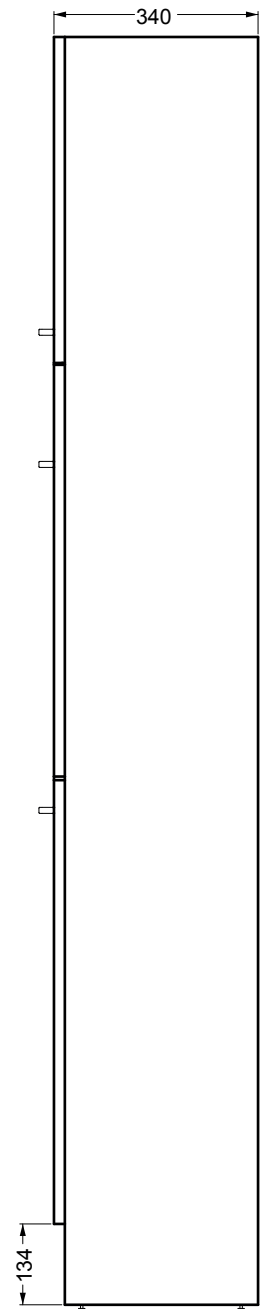

**BRAVA 2**

Colonna 2 ante e 2 cesti  
60x34x210 h.

PIANTA

VISTA FRONTALE

VISTA LATERALE