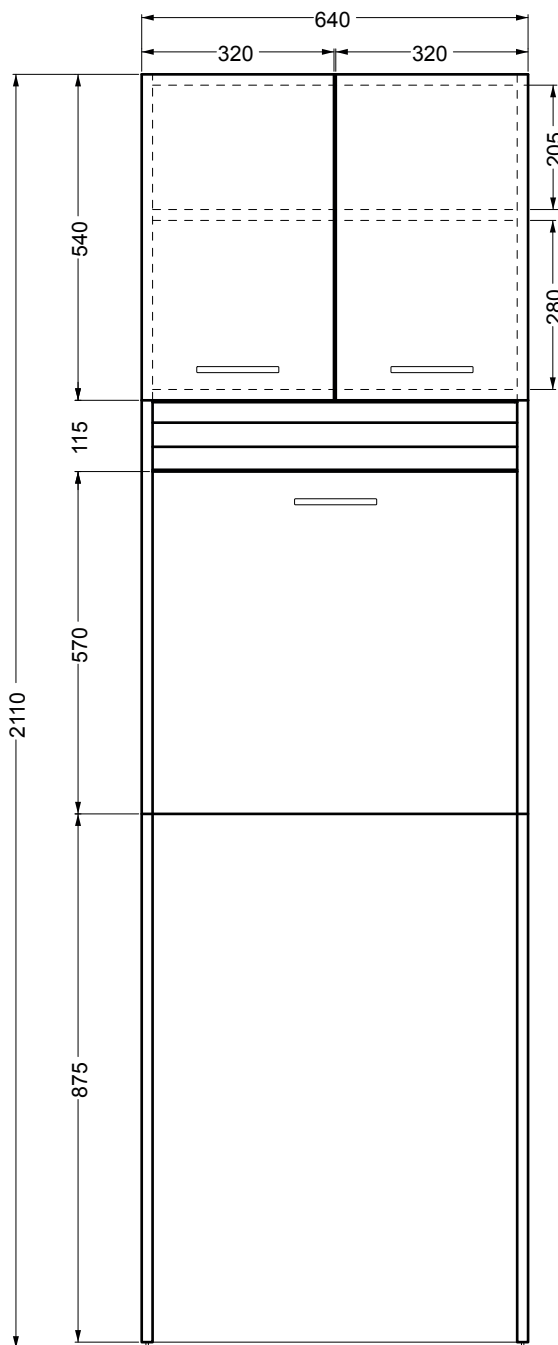

BRAVA 1

Colonna 2 ante 1 cesto
inserimento lavatrice

60x34x210 h.

PIANTA

VISTA FRONTALE

VISTA LATERALE