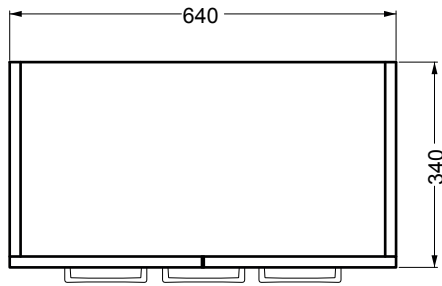

BRAVA 1

Colonna 2 ante 1 cesto
inserimento lavatrice

60x34x210 h.

PIANTA

VISTA FRONTALE

VISTA LATERALE