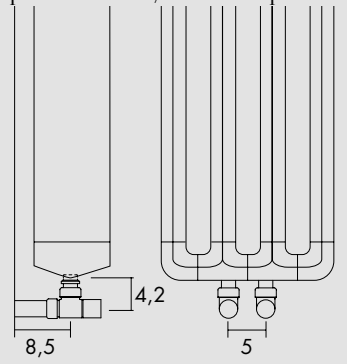

Kcal = Watt x 0.860
BTU = Watt x 3.413

Watt Δt 60° = Watt Δt 50° x 1,277
 Watt Δt 40° = Watt Δt 50° x 0.741
 Watt Δt 30° = Watt Δt 50° x 0.504
 Watt Δt 20° = Watt Δt 50° x 0.292

p max = 5.0 bar

[F]

Standard connection / Raccord standard
Standard Anschluss / Conexión estándar

[5]

Special connection / Raccord spéciale
Speziell Anschluss / Conexión especial

[H]

Special connection / Raccord spéciale / Speziell Anschluss / Conexión especial

Built-in valves
Vanne à encastrer
Einbauventile
Válvulas de empotrar

Thermostatic head
Tête thermostatique
Thermostatkopf
Cabezal termostático

[BIAN]
[CROM]

Ø ≤ 16 mm
[BIAN]
[CROM]

16 mm < Ø < 24 mm

TTB
TTR

[BIAN]
[CROM]

CTB

CTR

Watt Δt 60° = Watt Δt 50° x 1,277
Watt Δt 40° = Watt Δt 50° x 0.741
Watt Δt 30° = Watt Δt 50° x 0.504
Watt Δt 20° = Watt Δt 50° x 0.292

p max = 5.0 bar

[F]

Standard connection / Raccord standard
Standard Anschluss / Conexión estándar