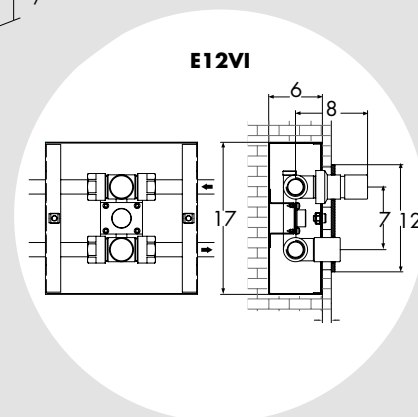

Kcal = Watt x 0.860
BTU = Watt x 3.413

Watt Δt 60° = Watt Δt 50° x 1,277
 Watt Δt 40° = Watt Δt 50° x 0.741
 Watt Δt 30° = Watt Δt 50° x 0.504
 Watt Δt 20° = Watt Δt 50° x 0.292

p max = 5.0 bar

[F]

Standard connection / Raccord standard
Standard Anschluss / Conexión estándar

[5]

Special connection / Raccord spéciale
Speziell Anschluss / Conexión especial

[H]

Special connection / Raccord spéciale / Speziell Anschluss / Conexión especial

Built-in valves
Vanne à encastrer
Einbauventile
Válvulas de empotrar

Thermostatic head
Tête thermostatique
Thermostatkopf
Cabezal termostático

[BIAN]
[CROM]

Ø ≤ 16 mm
[BIAN]
[CROM]

16 mm < Ø < 24 mm

TTB
TTR

[BIAN]
[CROM]

CTB

CTR

Ghisa O

No. el.	L		100	150	180	200
	H	L				
4	28,0		442	654	795	897
5	36,0		553	818	994	1 121
6	44,0		664	981	1 193	1 345
7	52,0		774	1 145	1 392	1 569
8	60,0		885	1 308	1 591	1 793
9	68,0		996	1 472	1 790	2 017
10	76,0		1 106	1 635	1 988	2 242
Ll*			0.16	0.25	0.30	0.34
			78 cm	128 cm	158 cm	178 cm