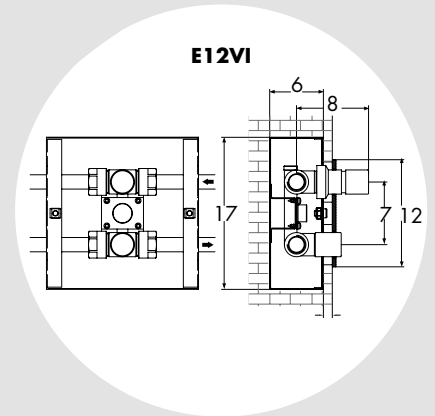

Watt Δt 60° = Watt Δt 50° x 1,277
Watt Δt 40° = Watt Δt 50° x 0.741
Watt Δt 30° = Watt Δt 50° x 0.504
Watt Δt 20° = Watt Δt 50° x 0.292

p max = 5.0 bar

[F]

Standard connection / Raccord standard
Standard Anschluss / Conexión estándar

[5]

Special connection / Raccord spéciale
Speziell Anschluss / Conexión especial

[H]

Special connection / Raccord spéciale / Speziell Anschluss / Conexión especial

Built-in valves
Vanne à encastrer
Einbauventile
Válvulas de empotrar

Ghisa O

No. el.	L		100	150	180	200
	H	L				
4	28,0		442	654	795	897
5	36,0		553	818	994	1 121
6	44,0		664	981	1 193	1 345
7	52,0		774	1 145	1 392	1 569
8	60,0		885	1 308	1 591	1 793
9	68,0		996	1 472	1 790	2 017
10	76,0		1 106	1 635	1 988	2 242
Ll*			0.16	0.25	0.30	0.34
			78 cm	128 cm	158 cm	178 cm