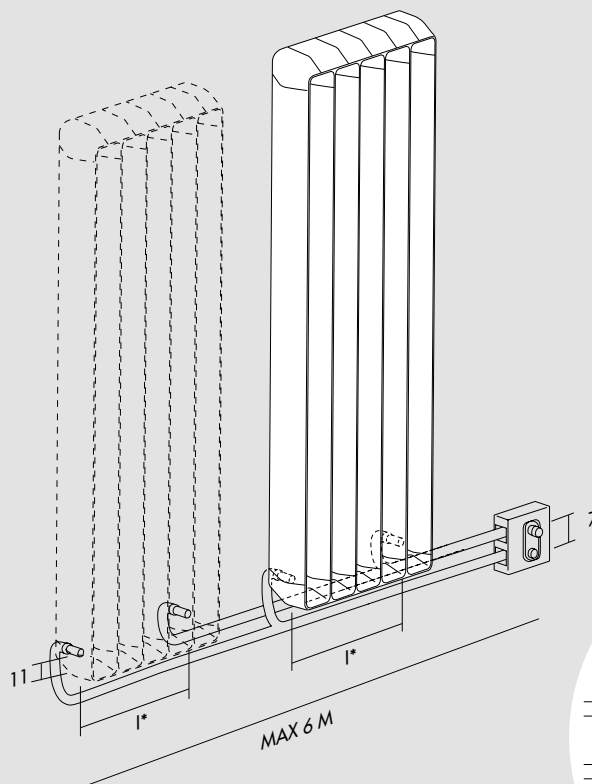

Kcal = Watt x 0.860
BTU = Watt x 3.413

Watt Δt 60° = Watt Δt 50° x 1,277
 Watt Δt 40° = Watt Δt 50° x 0.741
 Watt Δt 30° = Watt Δt 50° x 0.504
 Watt Δt 20° = Watt Δt 50° x 0.292

p max = 5.0 bar

[F]

Standard connection / Raccord standard
Standard Anschluss / Conexión estándar

[5]

Special connection / Raccord spéciale
Speziell Anschluss / Conexión especial

[H]

Special connection / Raccord spéciale / Speziell Anschluss / Conexión especial

Built-in valves
Vanne à encastrer
Einbauventile
Válvulas de empotrar