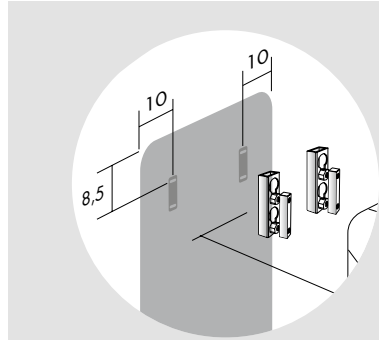

Kcal = Watt x 0.860
BTU = Watt x 3.413

Watt Δt 60° = Watt Δt 50° x 1,277
 Watt Δt 40° = Watt Δt 50° x 0.741
 Watt Δt 30° = Watt Δt 50° x 0.504
 Watt Δt 20° = Watt Δt 50° x 0.292

p max = 5.0 bar

[F]

Standard connection / Raccord standard
Standard Anschluss / Conexión estándar

[5]

Special connection / Raccord spéciale
Speziell Anschluss / Conexión especial

[H]

Special connection / Raccord spéciale / Speziell Anschluss / Conexión especial

Built-in valves
Vanne à encastrer
Einbauventile
Válvulas de empotrar

Thermostatic head
Tête thermostatique
Thermostatkopf
Cabezal termostático

[BIAN]
[CROM]

Ø ≤ 16 mm
[BIAN]
[CROM]

16 mm < Ø < 24 mm

TTB
TTR

[BIAN]
[CROM]

CTB

CTR