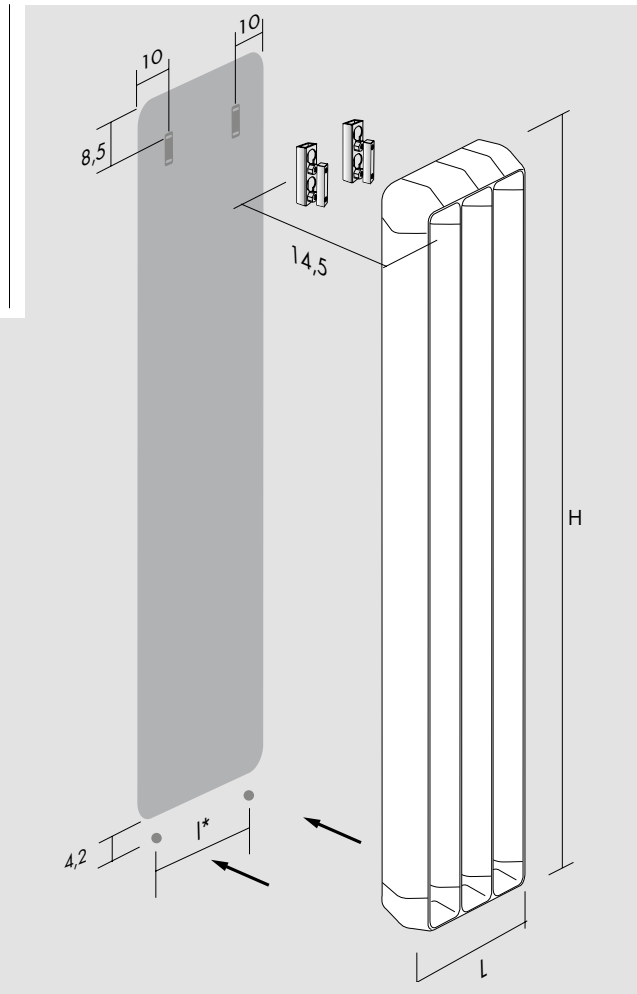

Kcal = Watt x 0.860
BTU = Watt x 3.413

Watt Δt 60° = Watt Δt 50° x 1,277
 Watt Δt 40° = Watt Δt 50° x 0.741
 Watt Δt 30° = Watt Δt 50° x 0.504
 Watt Δt 20° = Watt Δt 50° x 0.292

p max = 5.0 bar

[F]

Standard connection / Raccord standard
Standard Anschluss / Conexión estándar

[5]

Special connection / Raccord spéciale
Speziell Anschluss / Conexión especial

[H]

Special connection / Raccord spéciale / Speziell Anschluss / Conexión especial

Built-in valves
Vanne à encastrer
Einbauventile
Válvulas de empotrar

Thermostatic head
Tête thermostatique
Thermostatkopf
Cabezal termostático

[BIAN]
[CROM]

Ø ≤ 16 mm
[BIAN]
[CROM]

16 mm < Ø < 24 mm

TTB
TTR

[BIAN]
[CROM]

CTB

CTR