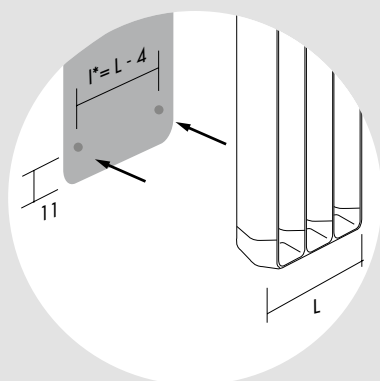

Kcal = Watt x 0.860
BTU = Watt x 3.413

Watt Δt 60° = Watt Δt 50° x 1,277
 Watt Δt 40° = Watt Δt 50° x 0.741
 Watt Δt 30° = Watt Δt 50° x 0.504
 Watt Δt 20° = Watt Δt 50° x 0.292

p max = 5.0 bar

[F]

Standard connection / Raccord standard
Standard Anschluss / Conexión estándar

[5]

Special connection / Raccord spéciale
Speziell Anschluss / Conexión especial

[H]

Special connection / Raccord spéciale / Speziell Anschluss / Conexión especial

Built-in valves
Vanne à encastrer
Einbauventile
Válvulas de empotrar