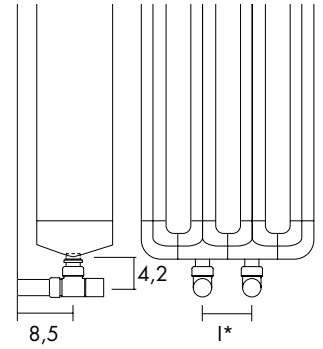

Kcal = Watt x 0.860
BTU = Watt x 3.413

Watt Δt 60° = Watt Δt 50° x 1,277
 Watt Δt 40° = Watt Δt 50° x 0.741
 Watt Δt 30° = Watt Δt 50° x 0.504
 Watt Δt 20° = Watt Δt 50° x 0.292

p max = 5.0 bar

[F]

Standard connection / Raccord standard
Standard Anschluss / Conexión estándar

[5]

Special connection / Raccord spéciale
Speziell Anschluss / Conexión especial

[H]

Special connection / Raccord spéciale / Speziell Anschluss / Conexión especial

Built-in valves
Vanne à encastrer
Einbauventile
Válvulas de empotrar

Thermostatic head
Tête thermostatique
Thermostatkopf
Cabezal termostático

[BIAN]
[CROM]

Ø ≤ 16 mm
[BIAN]
[CROM]

16 mm < Ø < 24 mm

TTB
TTR

[BIAN]
[CROM]

CTB

CTR

Ghisa O

No. el.	L		100	150	180	200
	H	L				
4	28,0		442	654	795	897
5	36,0		553	818	994	1 121
6	44,0		664	981	1 193	1 345
7	52,0		774	1 145	1 392	1 569
8	60,0		885	1 308	1 591	1 793
9	68,0		996	1 472	1 790	2 017
10	76,0		1 106	1 635	1 988	2 242
Ll*			0.16	0.25	0.30	0.34
			78 cm	128 cm	158 cm	178 cm