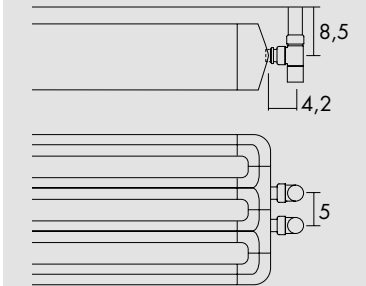

Ll* = water content for each element / volume d'eau pour chaque element / Wassergehalt für Element / contenido de agua por cada elemento P* = page / page / Seite / página

Kcal = Watt x 0.860
BTU = Watt x 3.413

Watt Δt 60° = Watt Δt 50° x 1,277
Watt Δt 40° = Watt Δt 50° x 0.741
Watt Δt 30° = Watt Δt 50° x 0.504
Watt Δt 20° = Watt Δt 50° x 0.292

p max = 5.0 bar

[F]

Standard connection / Raccord standard
Standard Anschluss / Conexión estándar

[5]

Special connection / Raccord spéciale
Speziell Anschluss / Conexión especial

[H]

Special connection / Raccord spéciale / Speziell Anschluss / Conexión especial

Built-in valves
Vanne à encastrer
Einbauventile
Válvulas de empotrar

Ghisa O

No. el.	L		100	150	180	200
	H	L				
4	28,0		442	654	795	897
5	36,0		553	818	994	1 121
6	44,0		664	981	1 193	1 345
7	52,0		774	1 145	1 392	1 569
8	60,0		885	1 308	1 591	1 793
9	68,0		996	1 472	1 790	2 017
10	76,0		1 106	1 635	1 988	2 242
Ll*			0.16	0.25	0.30	0.34
			78 cm	128 cm	158 cm	178 cm