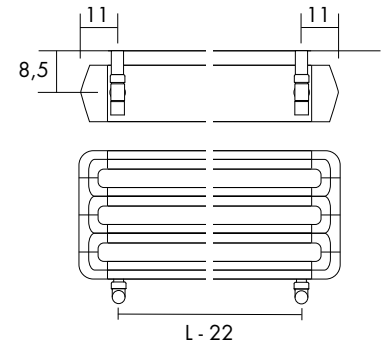

Thermostatic head
Tête thermostatique
Thermostatkopf
Cabezal termostático

[BIAN]
[CROM]

Ø ≤ 16 mm
[BIAN]
[CROM]

16 mm < Ø < 24 mm

TTB
TTR

[BIAN]
[CROM]

CTB

CTR

Ll* = water content for each element / volume d'eau pour chaque element / Wassergehalt für Element / contenido de agua por cada elemento P* = page / page / Seite / página

Kcal = Watt x 0.860
BTU = Watt x 3.413

Watt Δt 60° = Watt Δt 50° x 1,277
Watt Δt 40° = Watt Δt 50° x 0.741
Watt Δt 30° = Watt Δt 50° x 0.504
Watt Δt 20° = Watt Δt 50° x 0.292

p max = 5.0 bar

[F]

Standard connection / Raccord standard
Standard Anschluss / Conexión estándar