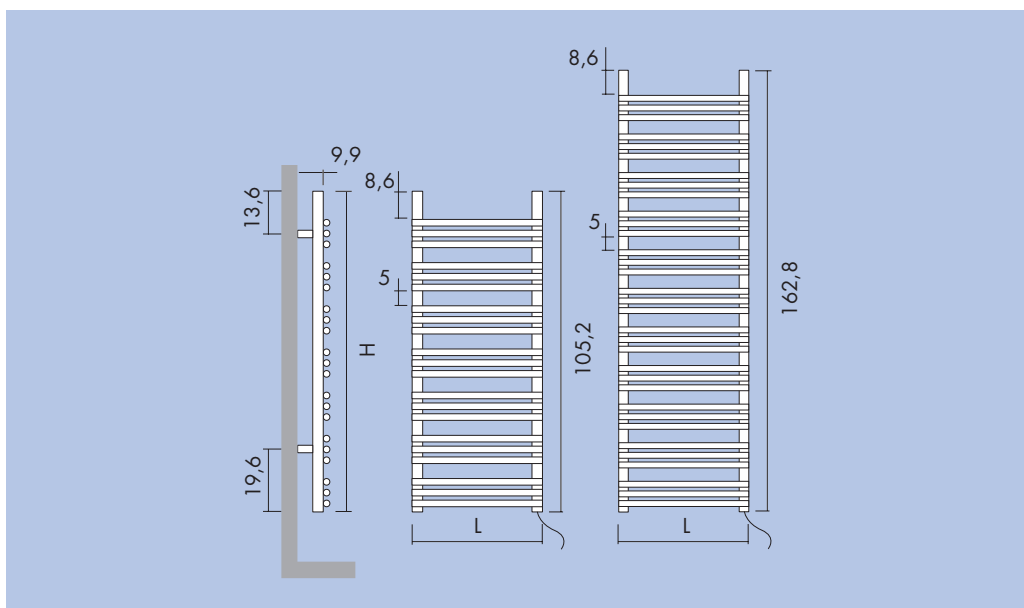

Electric with schuko plug / Version électrique avec prise schuko / Elektromodell mit schukosteckdose / Versión electrica con enchufe schuko

H cm	L cm	art*	*	watt
105,2	43,5	EC RBT22043105	7 Days	400
105,2	48,5	EC RBT22048105	7 Days	400
162,8	43,5	EC RBT22043163	7 Days	600
162,8	48,5	EC RBT22048163	7 Days	600

[BASIC]* = BIAN BCOR NEOP

* = BCOR NEOP 7 Days

Included

Heating element
Résistance
Heizstab
Resistencia

Optional

Wire cover / Câche cable
Kabelabdeckung / Cubre cable

[COLOUR] **C1C**

Receiver
Récepteur
Empfänger
Receptor

R10

Digital chronothermostat
Chronothermostat digital
Der digital Chronothermostat
Cronotermostato digital

T11

Electric with Thermostat / Version Electricque avec Thermostat / Elektromodell mit raumthermostat / Versión electrica con Termostato Ambiente

H cm	L cm	art*	*	watt
105,2	43,5	ET RBT22043105	7 Days	400
105,2	48,5	ET RBT22048105	7 Days	400
162,8	43,5	ET RBT22043163	7 Days	600
162,8	48,5	ET RBT22048163	7 Days	600

[BASIC]* = BIAN BCOR NEOP

* = BCOR NEOP 7 Days

Included

Thermostat / Thermostat
Der Thermostat / Termostato

[BIAN]
[CROM]
[NEOP]

ECODESIGN

Infrared remote control
Télécommande infrarouge
Infrarot-Fernbedienung
Mando por infrarrojos

art* = item / modèle / Artikel / artículo   P* = page / page / Seite / página