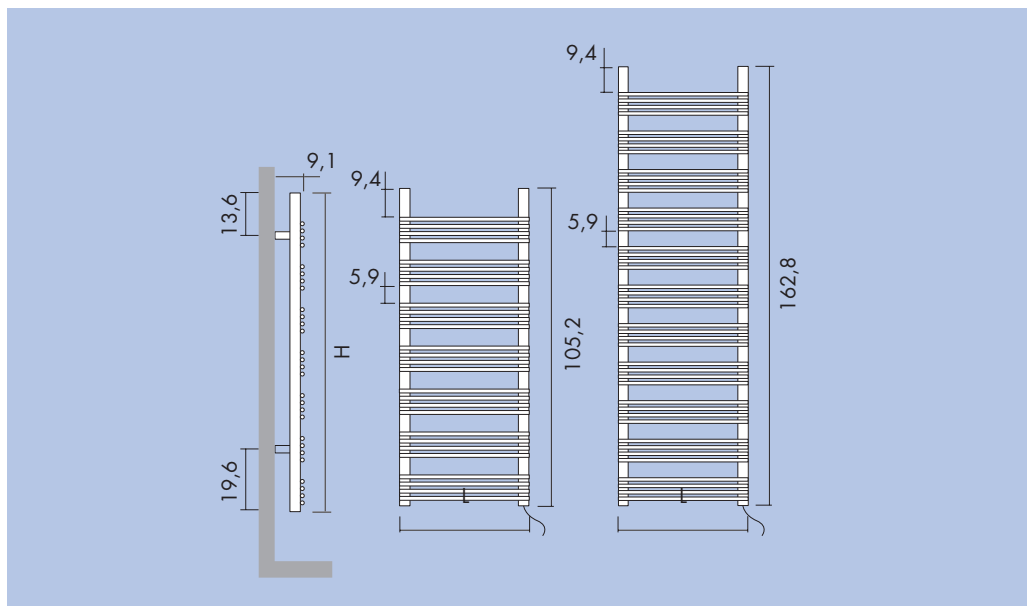

Rabbit E 13

* = ON STOCK

Maximum order 5 pieces per item
 Commande maximum 5 pièces par article
 Maximalbestellung 5 Stück pro Artikel
 Pedido máximo 5 piezas por artículo

Electric with schuko plug / Version électrique avec prise schuko / Elektromodell mit schukosteckdose / Versión electrica con enchufe schuko

H cm	L cm	art*	*	watt
105,2	43,5	EC RBT13043105	7 Days	400
105,2	48,5	EC RBT13048105	7 Days	400
162,8	43,5	EC RBT13043163	7 Days	600
162,8	48,5	EC RBT13048163	7 Days	600

[BASIC]* = BIAN BCOR NEOP

* = BCOR NEOP 7 Days