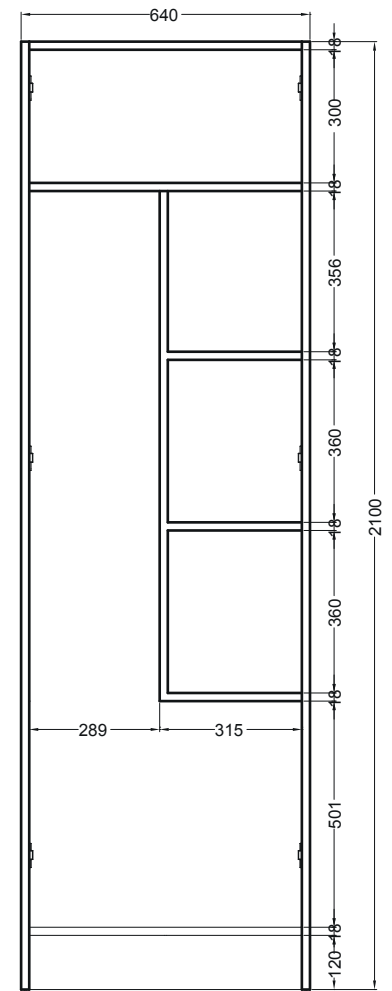

COLF 1

Colonna 2 ante con ripiano superiore e
contenitori laterali

64X60X210 h.

PIANTA

VISTA FRONTALE

VISTA LATERALE

VISTA FRONTALE SENZA PORTE