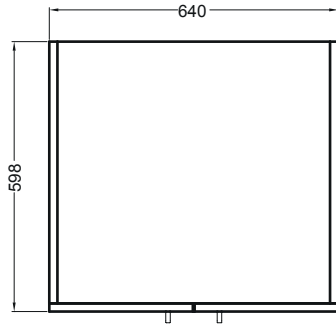

COLF 1

Colonna 2 ante con ripiano superiore e
contenitori laterali

64X60X210 h.

PIANTA

VISTA FRONTALE

VISTA LATERALE

VISTA FRONTALE SENZA PORTE